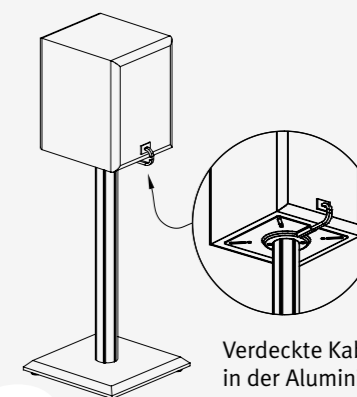

### „Parma-Mini“

H. 54 x B. 26 x T. 26 cm

Weißlack  
Art. Nr. 16465

Schwarzlack  
Art. Nr. 16466

„Parma-Maxi“ = H. 78 cm

Verdeckte Kabelführung  
in der Aluminiumsäule und  
im Unterboden.

Lieferung erfolgt zerlegt im Karton inklusive Montageanleitung