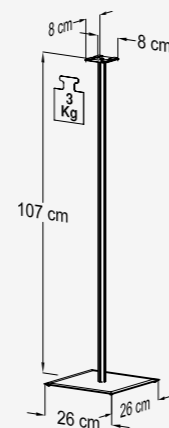

#### „Casa-Maxi“

H. 76 x B. 26 x T. 26 cm

Klarglas  
Art. Nr. 16435

Anwendungsbeispiel „Casa“

„Casa-Maxi“ = H. 76 cm

Facettenschliff,  
nicht sichtbare Kabelführung,  
edle Lackoberfläche

#### „Lugano-Maxi“

H. 107 x B. 26 x T. 26 cm

Klarglas  
Art. Nr. 16205

#### „Lugano-Mini“

H. 71 x B. 26 x T. 26 cm

Klarglas  
Art. Nr. 16275

„Lugano-Maxi“ = H. 107 cm

Anwendungsbeispiel „Lugano“

### „Parma-Mini“

H. 54 x B. 26 x T. 26 cm

Weißlack  
Art. Nr. 16465

Schwarzlack  
Art. Nr. 16466

„Parma-Maxi“ = H. 78 cm

Verdeckte Kabelführung  
in der Aluminiumsäule und  
im Unterboden.

Lieferung erfolgt zerlegt im Karton inklusive Montageanleitung