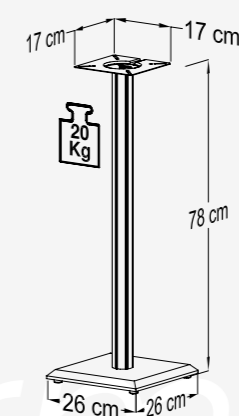

#### „Lugano-Maxi“

H. 107 x B. 26 x T. 26 cm

Klarglas  
Art. Nr. 16205

#### „Lugano-Mini“

H. 71 x B. 26 x T. 26 cm

Klarglas  
Art. Nr. 16275

„Lugano-Maxi“ = H. 107 cm

Anwendungsbeispiel „Lugano“

### „Parma-Maxi“

H. 78 x B. 26 x T. 26 cm

Weißlack  
Art. Nr. 16460

Schwarzlack  
Art. Nr. 16461

### „Parma-Mini“

H. 54 x B. 26 x T. 26 cm

Weißlack  
Art. Nr. 16465

Schwarzlack  
Art. Nr. 16466

„Parma-Maxi“ = H. 78 cm

Verdeckte Kabelführung  
in der Aluminiumsäule und  
im Unterboden.

Lieferung erfolgt zerlegt im Karton inklusive Montageanleitung