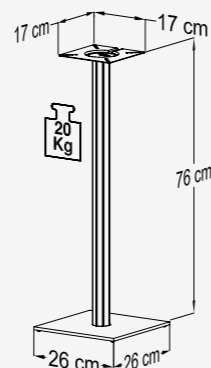

#### „Casa-Mini“

H. 51 x B. 26 x T. 26 cm

Klarglas  
Art. Nr. 16430

#### „Casa-Maxi“

H. 76 x B. 26 x T. 26 cm

Klarglas  
Art. Nr. 16435

Anwendungsbeispiel „Casa“

„Casa-Maxi“ = H. 76 cm

Facettenschliff,  
nicht sichtbare Kabelführung,  
edle Lackoberfläche

#### „Lugano-Maxi“

H. 107 x B. 26 x T. 26 cm

Klarglas  
Art. Nr. 16205

#### „Lugano-Mini“

H. 71 x B. 26 x T. 26 cm

Klarglas  
Art. Nr. 16275

„Lugano-Maxi“ = H. 107 cm

Anwendungsbeispiel „Lugano“